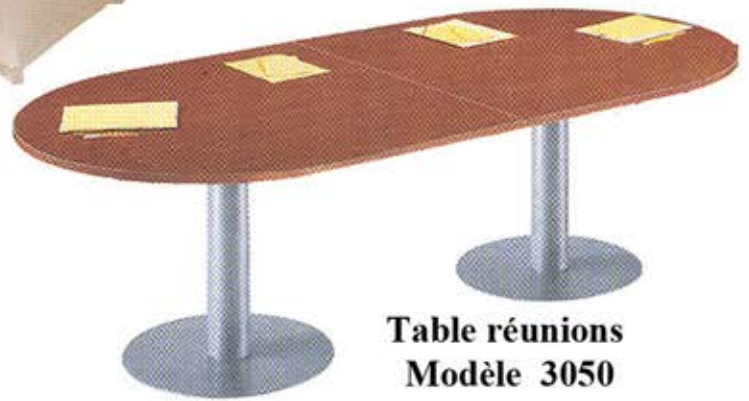

Toon T

Mouse

Chariot  
chaises

Toon B

Toon B1

Diverses poutres d'accueil  
à 2, 3 ou 4 sièges

**Table  
pieds rabattables  
Modèle 3000**

**Table  
pieds rabattables  
Modèle 3026**

**Divers modèles  
de housses de tables**

**Table  
Demi-lune**

**Table pieds rabattables  
Modèle 3020**

**Table  
pieds en métal carrés  
Modèle 3019**

**Table réunions  
Modèle 3050**

**Table  
Pieds en métal ronds  
Modèle 3022**

**Table pliable  
Banquets  
Plusieurs modèles  
à choix**

**Majestic**

**Napoléon**

**Choix de housses**

**Twin rembourrée**

**Web**

**Twin polypropylène**

**Over**