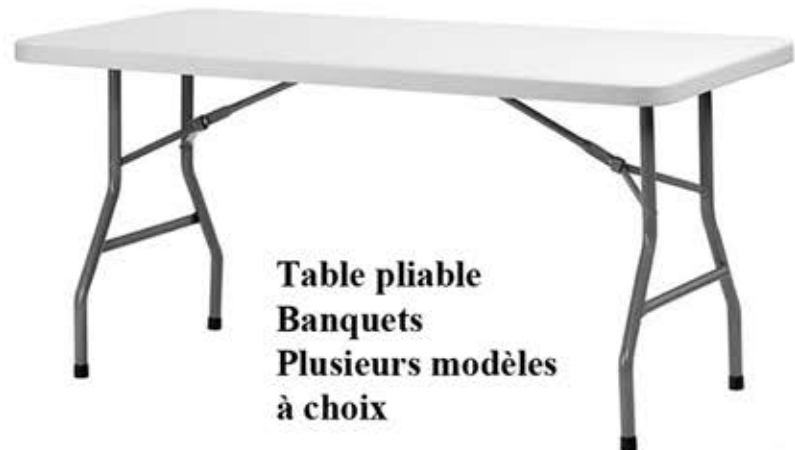

Toon T

Mouse

Chariot  
chaises

Toon B

Toon B1

Diverses poutres d'accueil  
à 2, 3 ou 4 sièges

**Table  
pieds rabattables  
Modèle 3000**

**Table  
pieds rabattables  
Modèle 3026**

**Divers modèles  
de housses de tables**

**Table  
Demi-lune**

**Table pieds rabattables  
Modèle 3020**

**Table  
pieds en métal carrés  
Modèle 3019**

**Table réunions  
Modèle 3050**

**Table  
Pieds en métal ronds  
Modèle 3022**

**Table pliable  
Banquets  
Plusieurs modèles  
à choix**

**Majestic**

**Napoléon**

**Choix de housses**

**Twin rembourrée**

**Web**

**Twin polypropylène**

**Over**