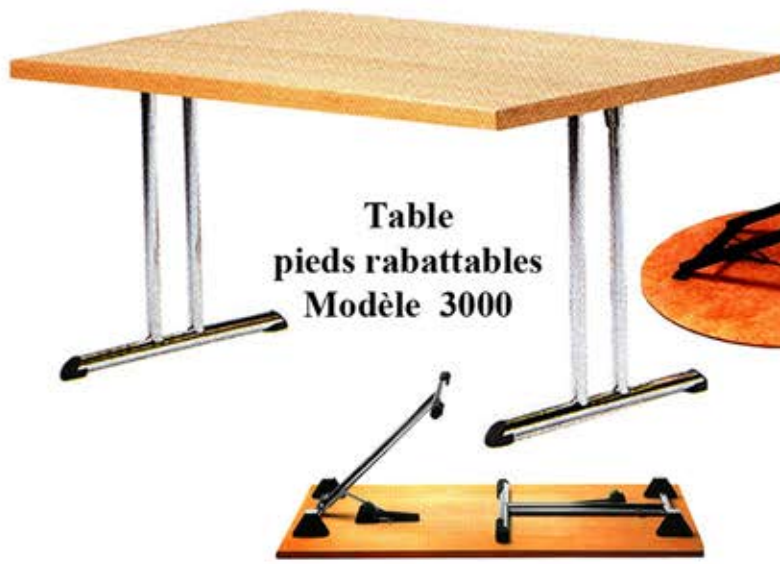

Toon T

Mouse

Chariot  
chaises

Toon B

Toon B1

Diverses poutres d'accueil  
à 2, 3 ou 4 sièges

**Table  
pieds rabattables  
Modèle 3000**

**Table  
pieds rabattables  
Modèle 3026**

**Divers modèles  
de housses de tables**

**Table  
Demi-lune**

**Table pieds rabattables  
Modèle 3020**

**Table  
pieds en métal carrés  
Modèle 3019**

**Table réunions  
Modèle 3050**

**Table  
Pieds en métal ronds  
Modèle 3022**